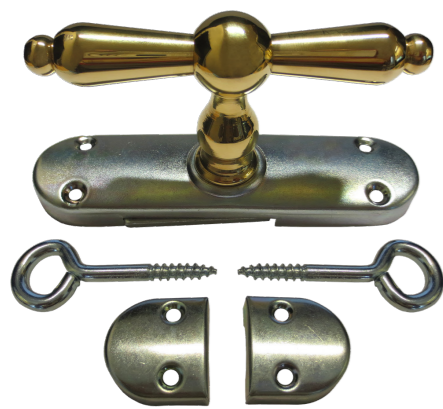

430.0013.35

Stil
Historismus
Material
Getriebe Leichtmetall galv. verzinkt, Olive Messing
Oberfläche
poliert
Abmessungen
Olivengrifflänge: 80 mm
Hub: 22 mm
Für rechts angeschlagene Fenster
Preis 165,00 €