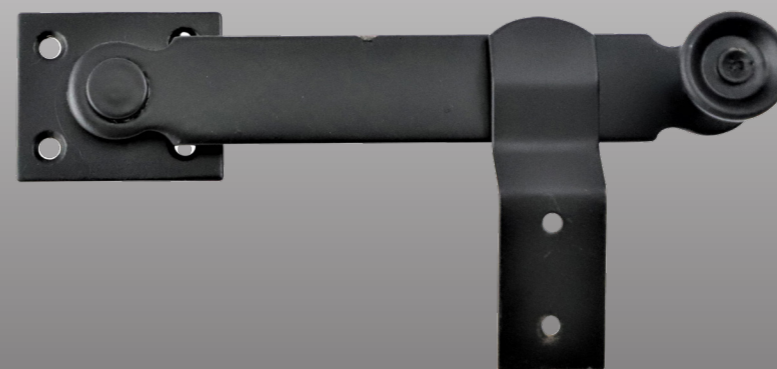

Historische

Fensterbeschläge

Historische Fensterladenhalter und Oberlichtschnapper