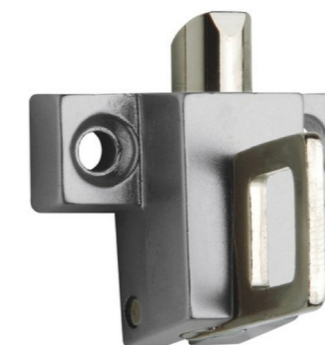

**Preis 16,00 €**

**440.0001.98**

**Stil**  
Zeitlos  
**Material**  
Stahl  
**Oberfläche**  
verzinkt  
**Abmessungen**  
Befestigung (Platte): Länge 30 x Breite 50 mm  
Riegel: Länge 70 x Breite 6 x Höhe: 23 mm  
ohne Schließkloben, Montage durch Verschraubung

**Preis 11,00 €**

**440.0002.11**

**Stil**  
Zeitlos  
**Material**  
E8, Gehäuse Leichtmetallguß, Riegel Messing vernickelt, Ring Stahl vernickelt  
**Oberfläche**  
Teils silber eloxiert  
**Abmessungen**  
Befestigung (Platte): Länge 48 x Breite 62 mm  
Riegel: Länge 48 x Breite 11 x Höhe 60 mm  
ohne Schließkloben, Montage durch Verschraubung

**Preis 27,00 €**

**440.0003.11**

**Stil**  
Zeitlos  
**Material**  
E8, Gehäuse Leichtmetallguß, Riegel Messing vernickelt, Ring Stahl vernickelt  
**Oberfläche**  
Teils silber eloxiert  
**Abmessungen**  
Befestigung (Platte): Länge 35 x Breite 45 mm  
Riegel: Länge 46 x Breite 11 x Höhe 36 mm  
ohne Schließkloben, Montage durch Verschraubung