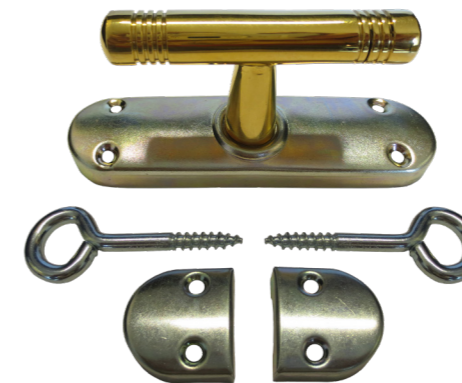

## Historische Basquille Fenstergetriebe

**430.0013.35**

**Stil**  
Historismus  
**Material**  
Getriebe Leichtmetall galv. verzinkt, Olive Messing  
**Oberfläche**  
poliert  
**Abmessungen**  
Olivengrifflänge: 80 mm  
Hub: 22 mm  
Für rechts angeschlagene Fenster  
**Preis 165,00 €**

**430.0011.35**

**Stil**  
20er Jahre  
**Material**  
Getriebe Leichtmetall galv. verzinkt, Olive Messing  
**Oberfläche**  
poliert  
**Abmessungen**  
Olivengrifflänge: 80 mm  
Hub: 22 mm  
Für rechts angeschlagene Fenster  
**Preis 165,00 €**

**430.0004.15**

**Stil**  
Jugendstil  
**Material**  
Messing massiv, Ebenholz  
**Oberfläche**  
vernickelt, matt, Antiklook  
**Abmessungen**  
Länge Getriebe kpl.: 154 mm, Breite: 34 mm  
Höhe Griffunterbau: 21 mm, Höhe Griff: 54 mm  
Stange (halbrund), Länge: 1 x 1100 mm + 1 x 1400 mm  
**Preis 299,00 €**

**430.0006.10**

**Stil**  
Jugendstil  
**Material**  
Messing massiv, Ebenholz  
**Oberfläche**  
vernickelt, poliert  
**Abmessungen**  
Länge Getriebe kpl.: 153 mm, Breite: 35 mm  
Höhe Griffunterbau: 21 mm, Höhe Griff: 54 mm  
Stange (eckig): 9 mm, Länge: 1 x 1100 mm + 1 x 1400 mm  
**Preis 299,00 €**