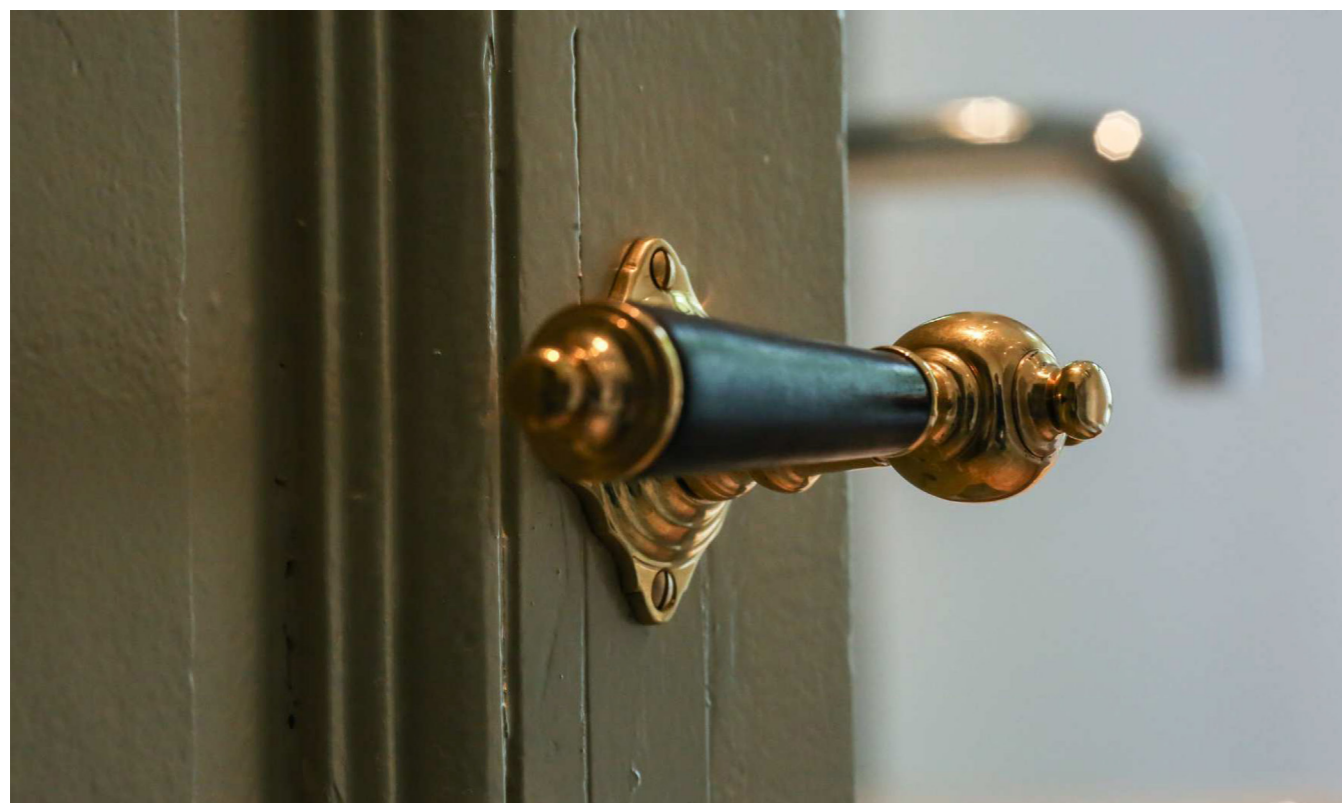

411.0010.10

Stil

20er Jahre

Material

Messing massiv, Ebenholz

Oberfläche

vernickelt, poliert

Abmessungen

Länge 64 x Breite 31 mm

Höhe 12 mm

Lochmaß 18 mm

Lochabstand Rosette 43 mm, Vierkantstift 7 mm

Preis 21,00 €

Varianten

411.0011.60

Eisen antik

411.0012.45

Messing patiniert

411.0013.35

Messing poliert

411.0014.15

Messing vernickelt,
matt